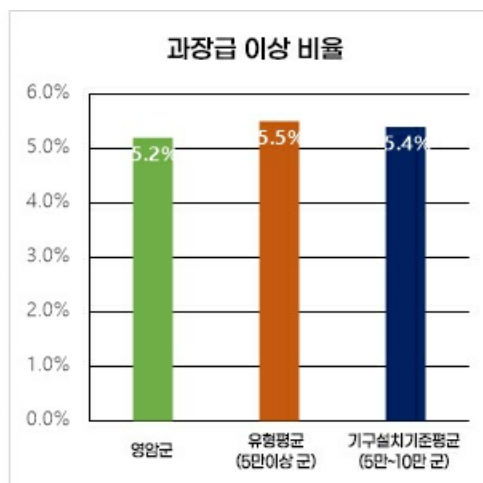

과장급 이상 상위직 비율(2022.6월말 기준)

과장급 이상 비율

지자체 유형별	공무원 정원		
	총원	과장급 이상 정원	비율(%)
영암군	796	41	5.2%
유형평균 (5만이상 군)	838	45	5.5%
기구설치기준평균 (5만~10만 군)	817	44	5.4%

비교 지자체 현황

9개 유형별 평균 : 5만이상/군 (32개)

- 옥천, 고성, 금산, 의성, 서천, 부안, 영광, 영암, 고창, 예천, 창녕, 거창, 태안, 가평, 화순, 고흥, 함안, 부여, 해남, 강화, 홍천, 예산, 진천, 무안, 완주, 음성, 홍성, 칠곡, 양평, 기장, 울주, 달성

기구설치 5만 ~ 10만 / 군 (27개)

- 옥천, 고성, 금산, 의성, 서천, 부안, 영광, 영암, 고창, 예천, 창녕, 거창, 태안, 가평, 화순, 고흥, 함안, 부여, 해남, 강화, 홍천, 예산, 진천, 무안, 완주, 음성, 홍성