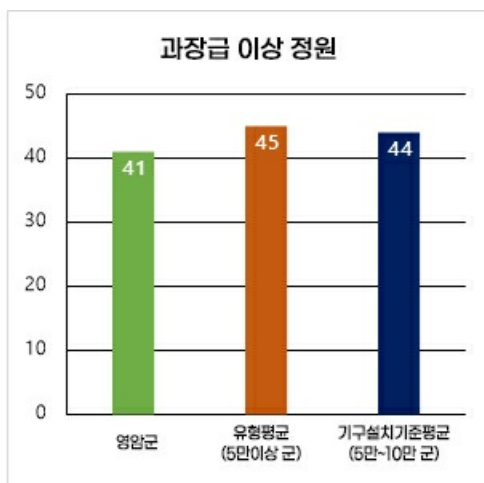

과장급 이상 상위직 비율(2022.6월말 기준)

과장급 이상 비율

지자체 유형별	공무원 정원		
	총원	과장급 이상 정원	비율(%)
영암군	796	41	5.2%
유형평균 (5만이상 군)	838	45	5.5%
기구설치기준평균 (5만~10만 군)	817	44	5.4%

비교 지자체 현황

9개 유형별 평균 : 5만이상/군 (32개)

- 옥천, 고성, 금산, 의성, 서천, 부안, 영광, 영암, 고창, 예천, 창녕, 거창, 태안, 가평, 화순, 고흥, 함안, 부여, 해남, 강화, 홍천, 예산, 진천, 무안, 완주, 음성, 홍성, 칠곡, 양평, 기장, 울주, 달성

기구설치 5만 ~ 10만 / 군 (27개)

- 옥천, 고성, 금산, 의성, 서천, 부안, 영광, 영암, 고창, 예천, 창녕, 거창, 태안, 가평, 화순, 고흥, 함안, 부여, 해남, 강화, 홍천, 예산, 진천, 무안, 완주, 음성, 홍성