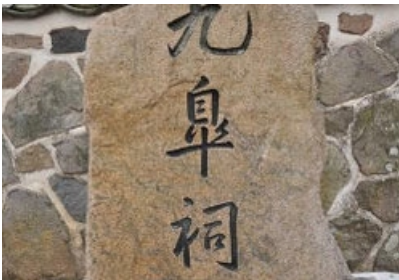

소재지 : 전라남도 영암군 서호면 화소길 20 (김완장군유적지)

지정번호 : 지방기념물 제49호

분류 :

자세히보기

영암고반재및소장고문서일괄 (靈巖考槃齋및所藏古文書一括)